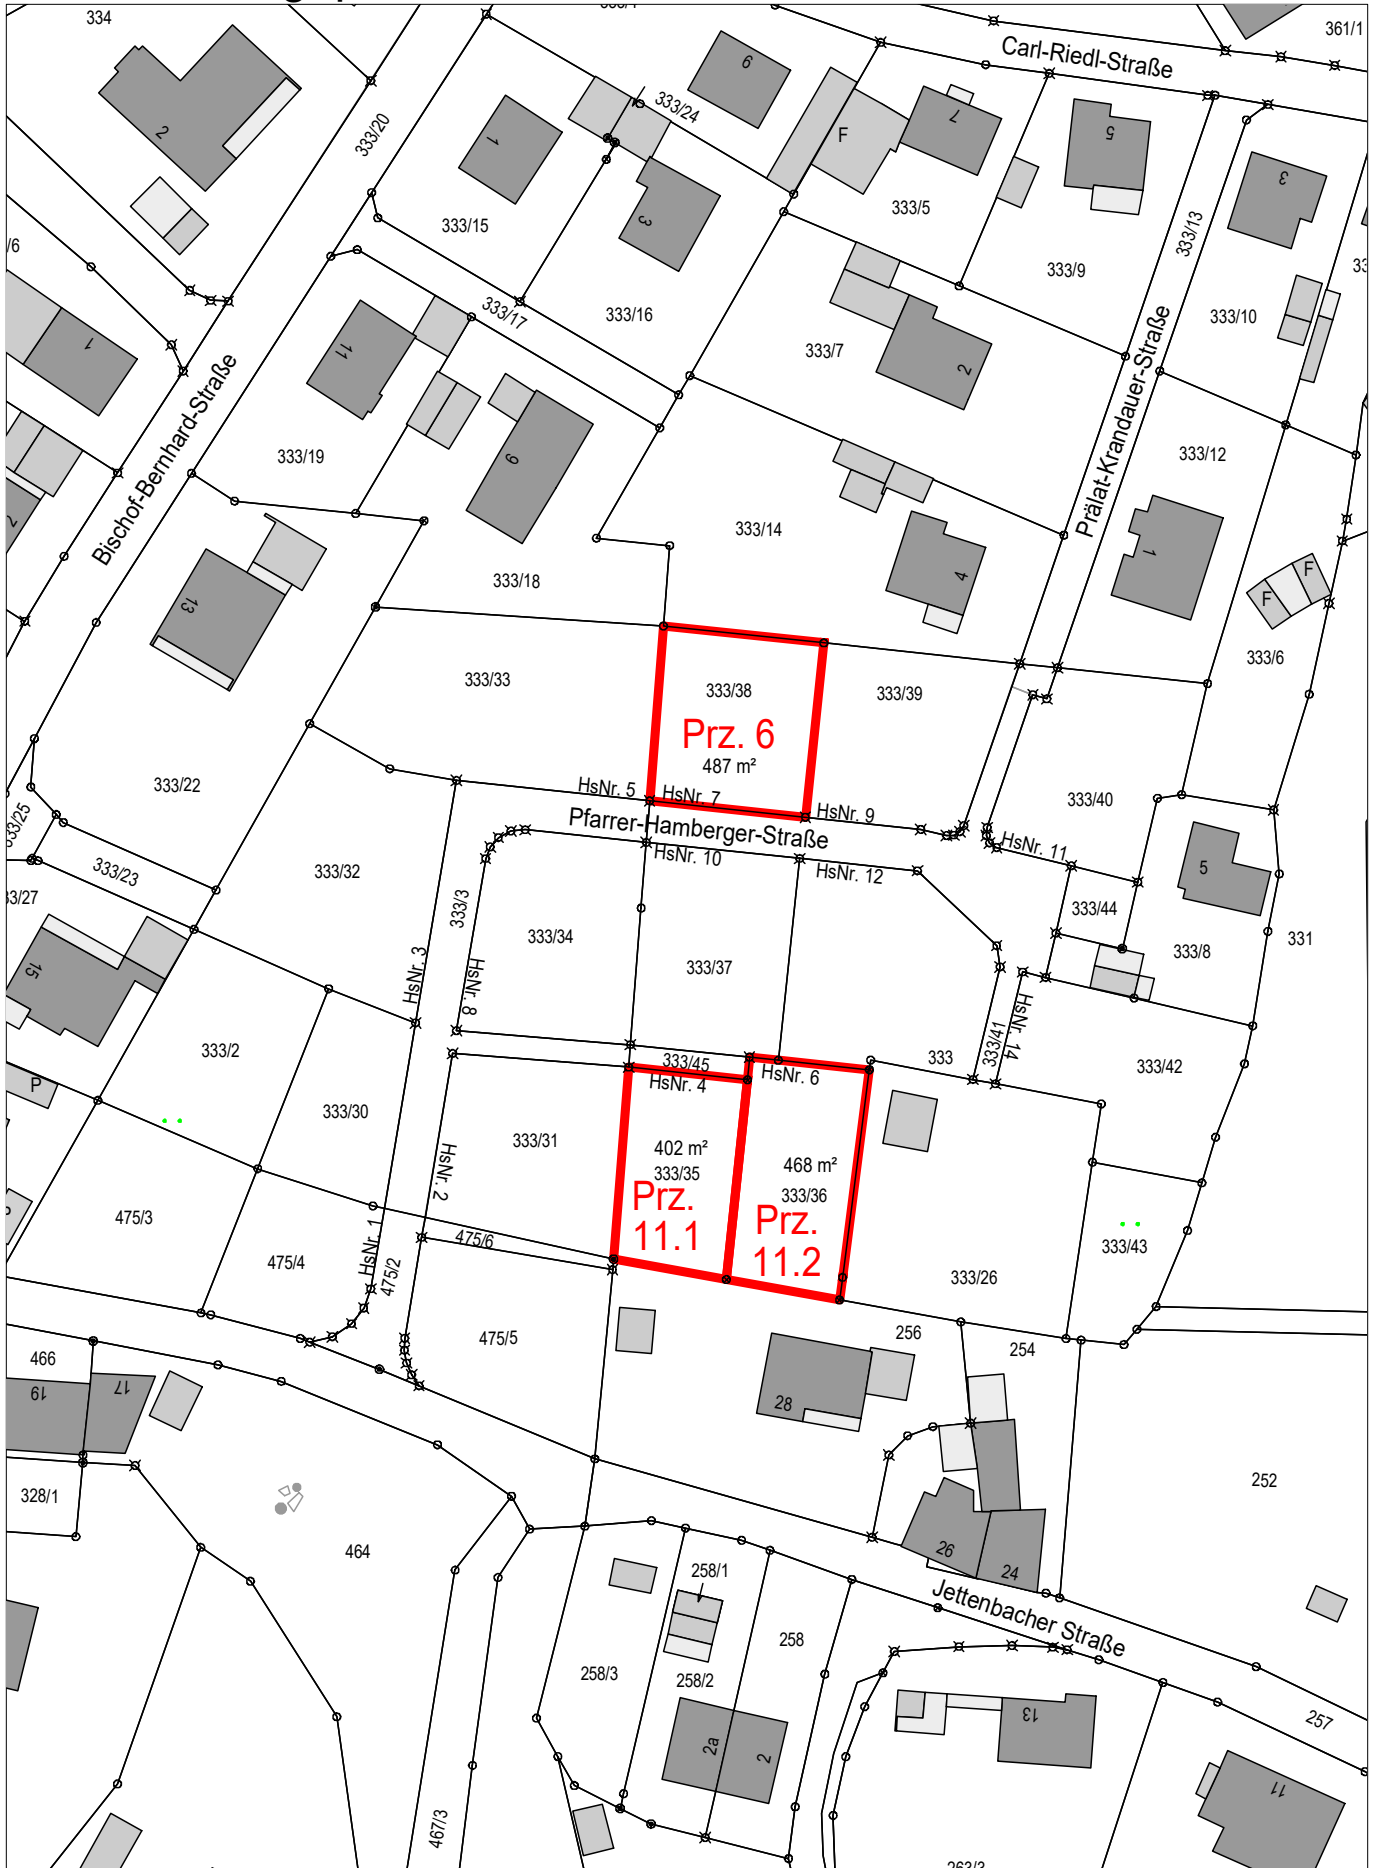

Übersichtslageplan

Legende: — Vergabegrundstücke

VG Kraiburg a. Inn

Marktplatz 1
84559 Kraiburg a. Inn
bauamt@markt-kraiburg.de

Tel.: 08638 / 98 38 0
Fax.: 08638 / 98 38 29
www.markt-kraiburg.de

Datum: 16.05. 2022

Maßstab: 1:1000